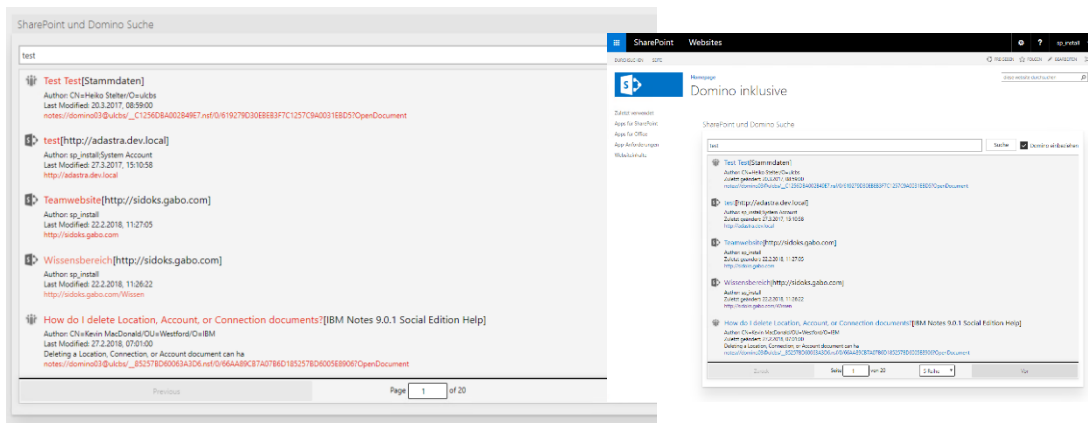

RE:sults

Domino SharePoint Suche

Notes Domino

Office 365

SharePoint

Zwei Welten – Eine Suche – Tausend Möglichkeiten

RE:sults als intuitive, webbasierte Suchmaske ermöglicht es Ihnen auf die Inhalte der vorhandenen Plattformen zuzugreifen. Der Suchprozess durchläuft alle vorhandenen Datenquellen, wie beispielweise HCL Domino, Microsoft SharePoint on premise oder Cloud-Dienste wie SharePoint online in Office 365.

Hierbei durchsucht die intelligente Lösung Domino Mail-Datenbanken, Dokumente und Applikationen, SharePoint Listen, Seiten und Bibliotheken um diese übersichtlich in einer Suchergebnisliste darzustellen.

Die SharePoint App gewährleistet:

- den Parallelbetrieb der beiden Plattformen
- eine einfache und intuitive Suchmaske
- eine Suche, welche vollumfänglich die HCL Domino und die Microsoft SharePoint Infrastruktur durchsucht
- eine einfache und ausreichende Schlagwortsuche

Auch bei anstehenden Migrationsprojekten kann diese App eingesetzt werden. Unsere Erfahrungen haben uns gezeigt, dass Migrationsprojekte von Domino-Anwendungen auf andere Plattformen einen entsprechenden zeitlichen Verlauf haben und/oder nicht sofort adäquate Anwendungen zur Verfügung stehen. Somit werden immer vorübergehend die beiden Plattformen Microsoft SharePoint und HCL Domino parallel im Betrieb sein. Daher haben wir ein Produkt entwickelt, welches Anwender während der Zeit einer Migration beim Zugriff auf beiden Technologieplattformen unterstützt.