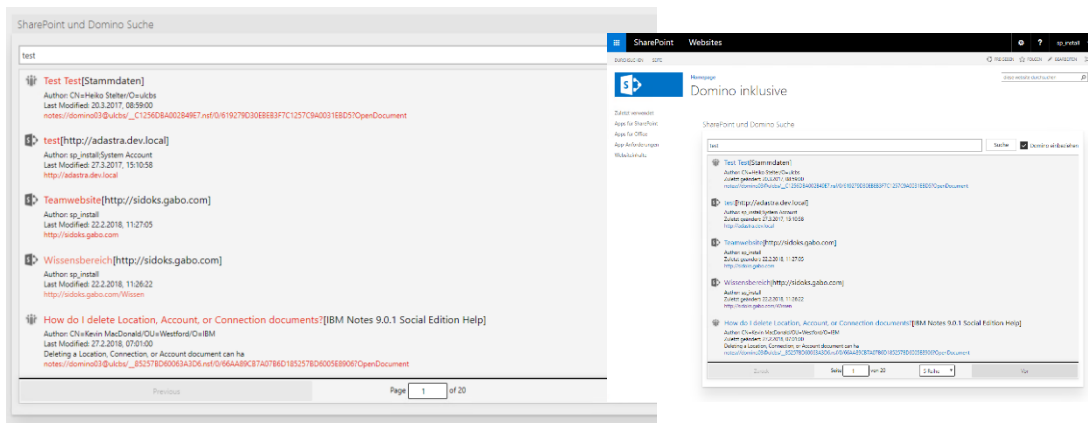

# RE:sults

Domino SharePoint Suche

Notes Domino

Office 365

SharePoint

## Zwei Welten – Eine Suche – Tausend Möglichkeiten

RE:sults als intuitive, webbasierte Suchmaske ermöglicht es Ihnen auf die Inhalte der vorhandenen Plattformen zuzugreifen. Der Suchprozess durchläuft alle vorhandenen Datenquellen, wie beispielweise IBM Domino, Microsoft SharePoint on premise oder Cloud-Dienste wie SharePoint online in Office 365.

Hierbei durchsucht die intelligente Lösung Domino Mail-Datenbanken, Dokumente und Applikationen, SharePoint Listen, Seiten und Bibliotheken um diese übersichtlich in einer Suchergebnisliste darzustellen.

### Die SharePoint App gewährleistet:

- den Parallelbetrieb der beiden Plattformen
- eine einfache und intuitive Suchmaske
- eine Suche, welche vollumfänglich die IBM Domino und die Microsoft SharePoint Infrastruktur durchsucht
- eine einfache und ausreichende Schlagwortsuche