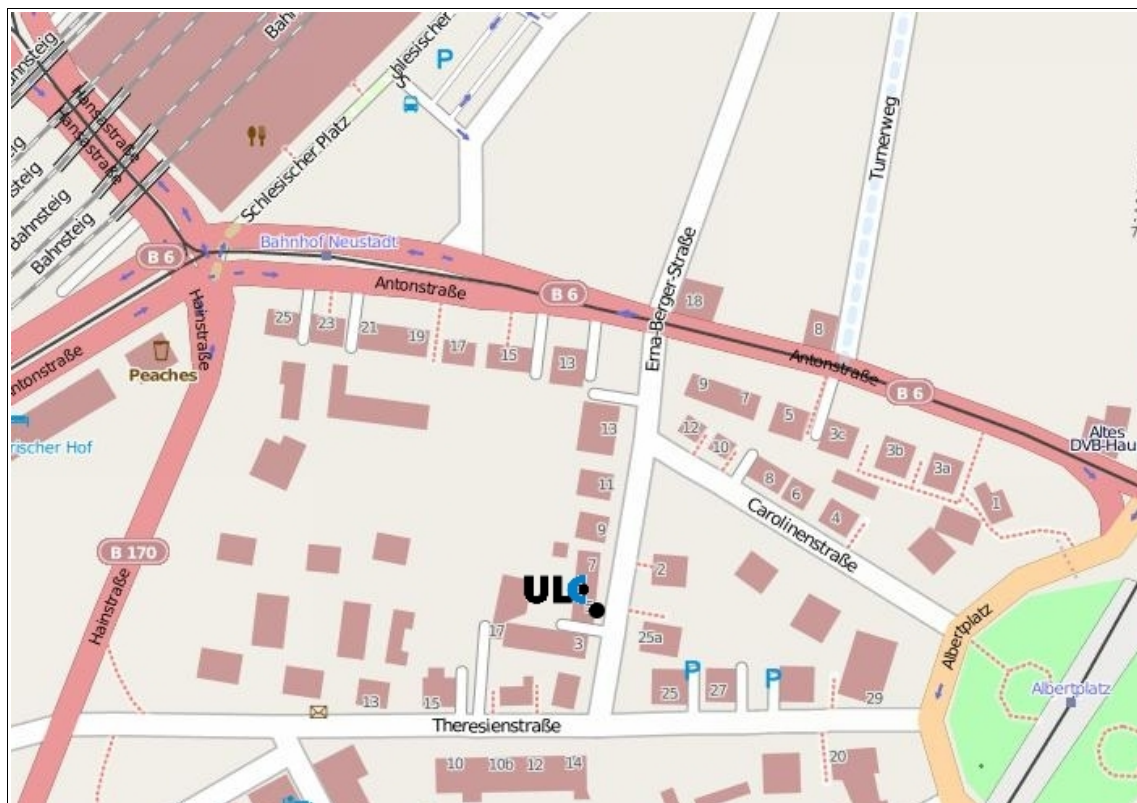

Herzlich willkommen bei der ULC Business Solutions GmbH in Dresden!

ULC Business Solutions GmbH
Erna-Berger-Straße 5
01097 Dresden

Tel.: (0351) 56 38 100
Fax: (0351) 56 38 111
E-Mail: contact@ulc.de

... und so kommen Sie zur ULC Business Solutions GmbH in Dresden:

Mit dem Auto

- Autobahn A4 bis zur Abfahrt 81a – Dresden-Nord/Hellerau.
- Radeburger Straße/Hansastraße (B 170) in Richtung Dresden-Zentrum bis Bahnhof Dresden-Neustadt.
- Geradeaus über den Schlesischen Platz in die Hainstraße.
- Die erste Straße links abbiegen in die Theresienstraße.
- Die erste Straße links abbiegen in die Erna-Berger-Straße.
- Nutzen Sie zum Parken bitte den Parkplatz auf der Theresienstraße oder die öffentlichen Parkplätze im Umkreis.
- **WICHTIGER HINWEIS:** In Dresden gibt es 2 Erna-Berger-Straßen. Bitte geben Sie in Ihr Navigationsgerät die komplette Adresse, d.h auch die PLZ 01097 ein bzw. wählen Sie die Erna-Berger-Straße in der Nähe des Bahnhofs Dresden-Neustadt.

Mit der Bahn

- Bis zum Bahnhof Dresden-Neustadt.
- Zu Fuß die Antonstraße in Richtung Albertplatz laufen.
- Die erste Straße rechts abbiegen in die Erna-Berger-Straße.

Wir freuen uns auf Ihren Besuch!